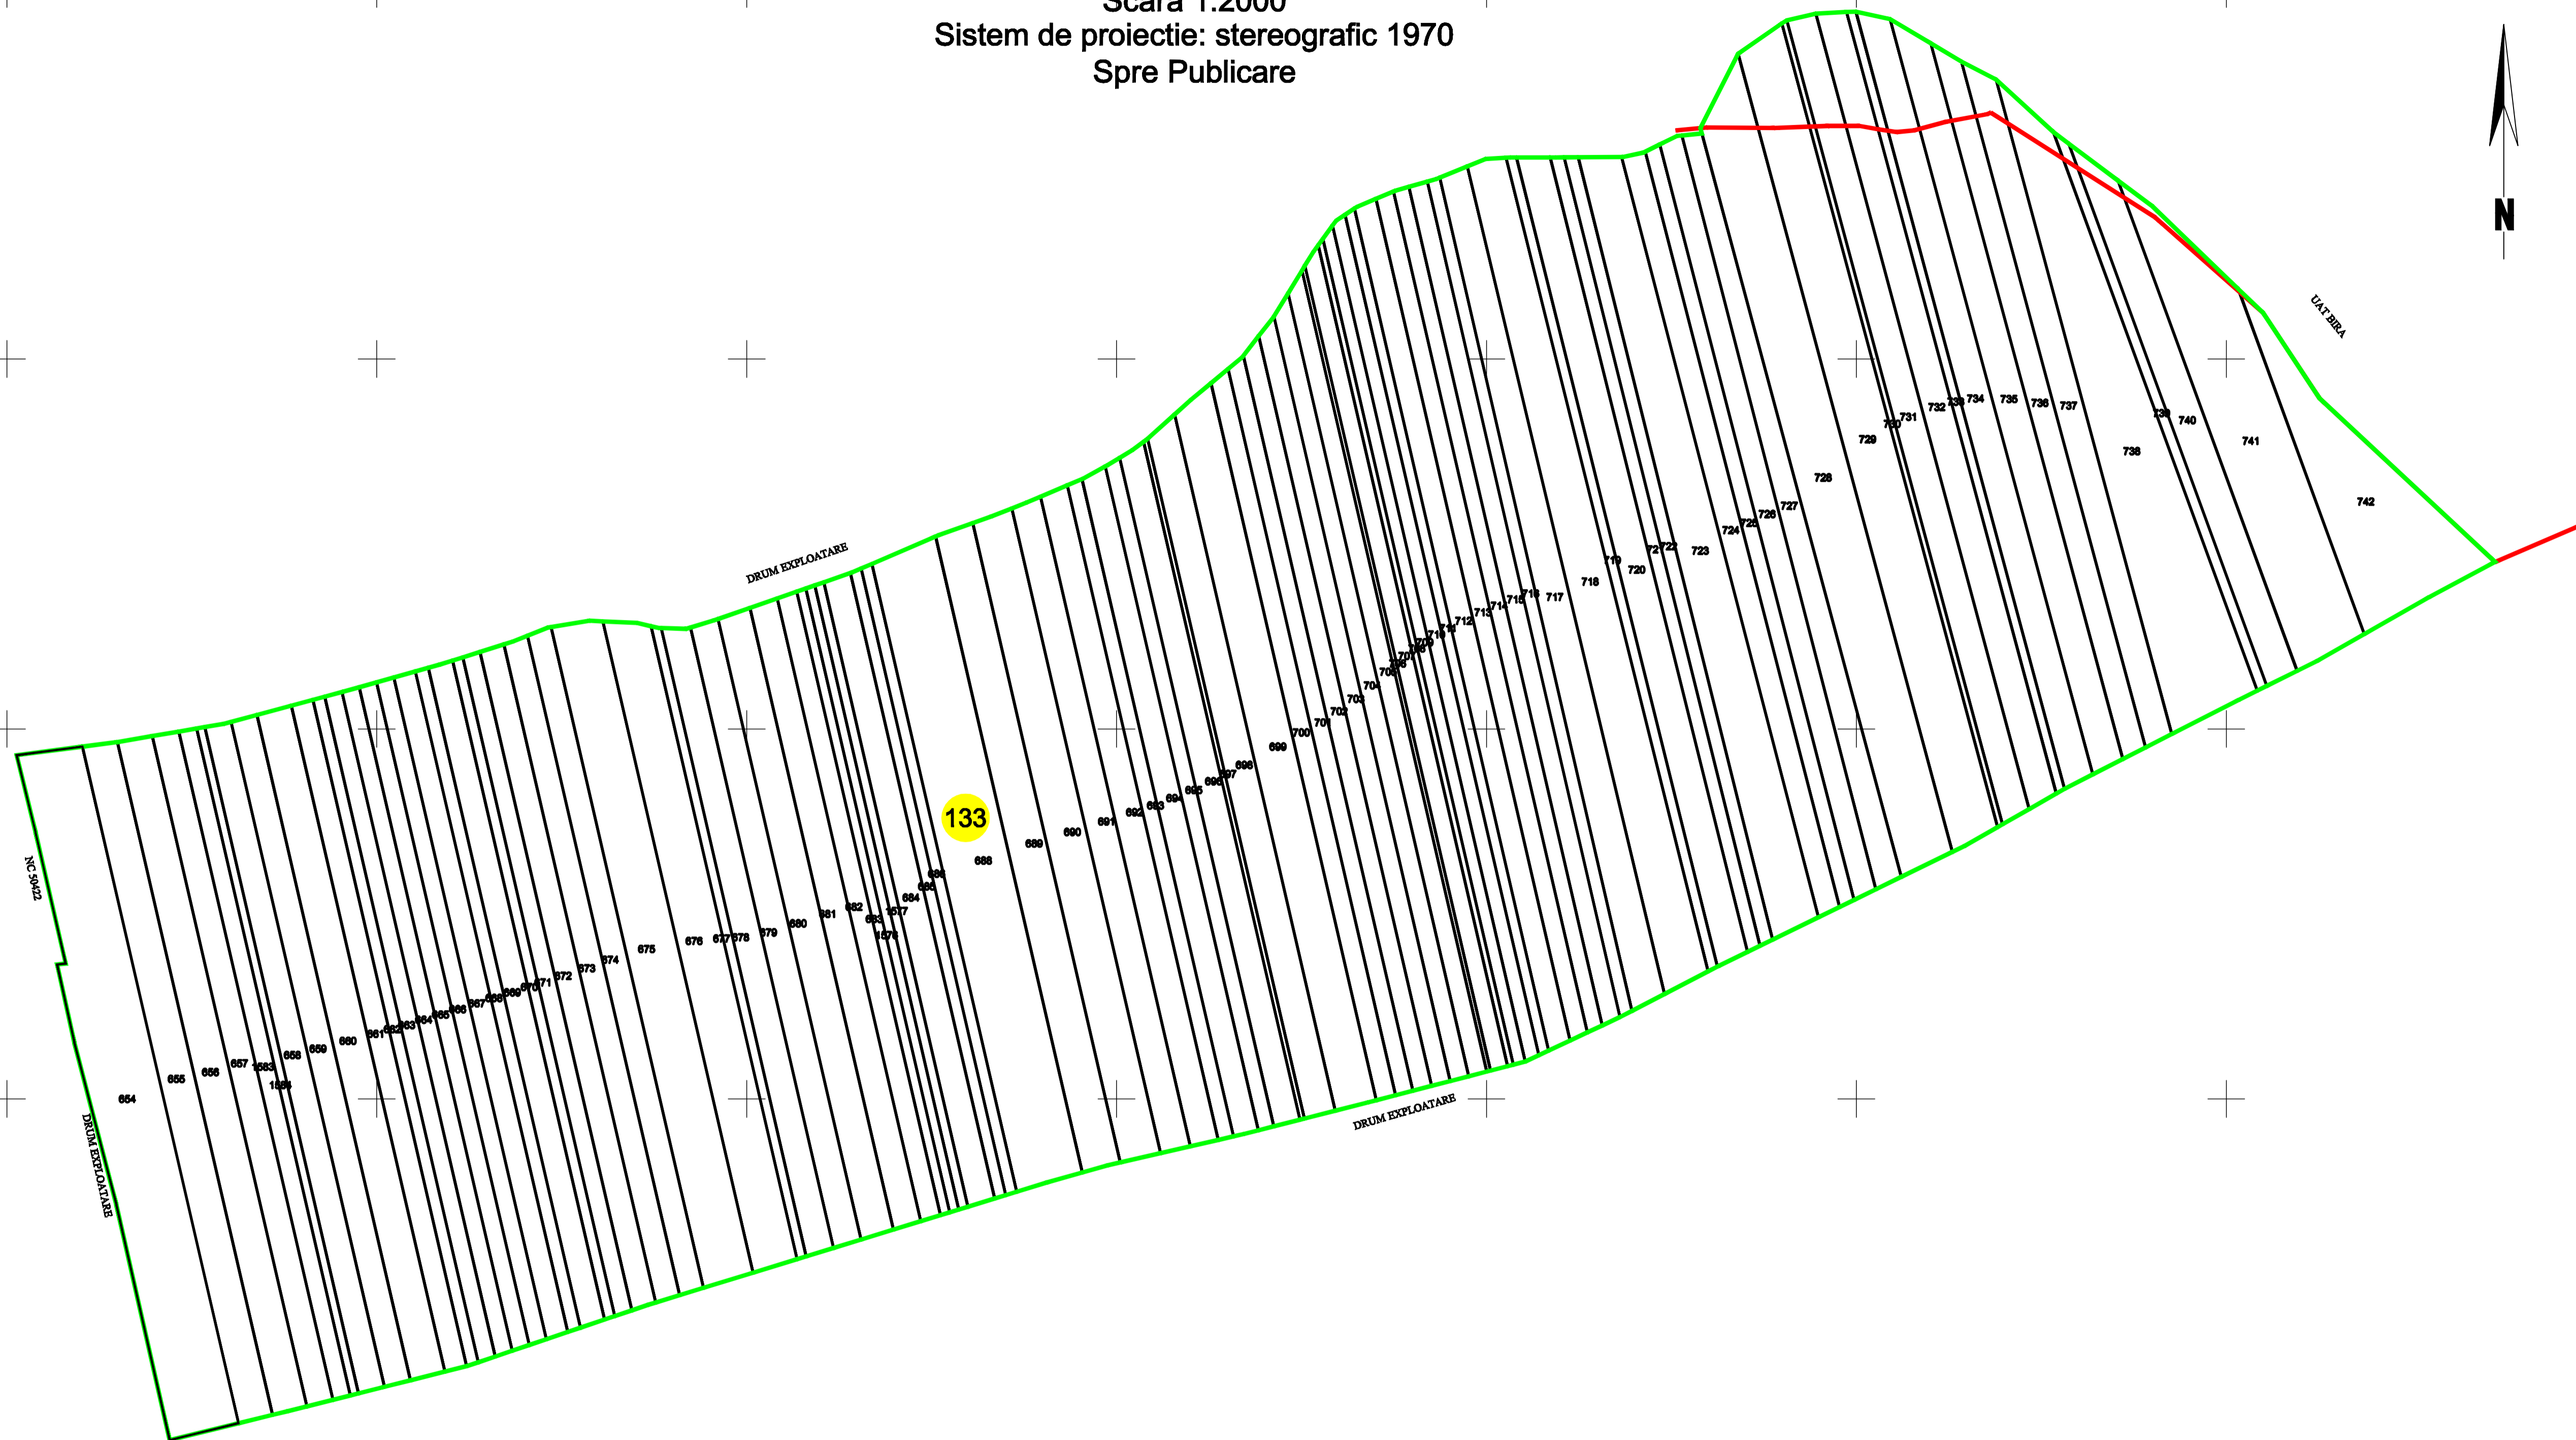

**PLAN CADASTRAL**  
**UAT: Doljesti, judetul: NEAMT, Sect. cad. 133, plansa 1**  
Scara 1:2000  
Sistem de proiectie: stereografic 1970  
Spre Publicare

schita dispunere sectoare cadastrale

LEGENDA	
Numer Sector	15
ID Imobil	15
Limita sector	
Limita imobil	
Limita UAT	