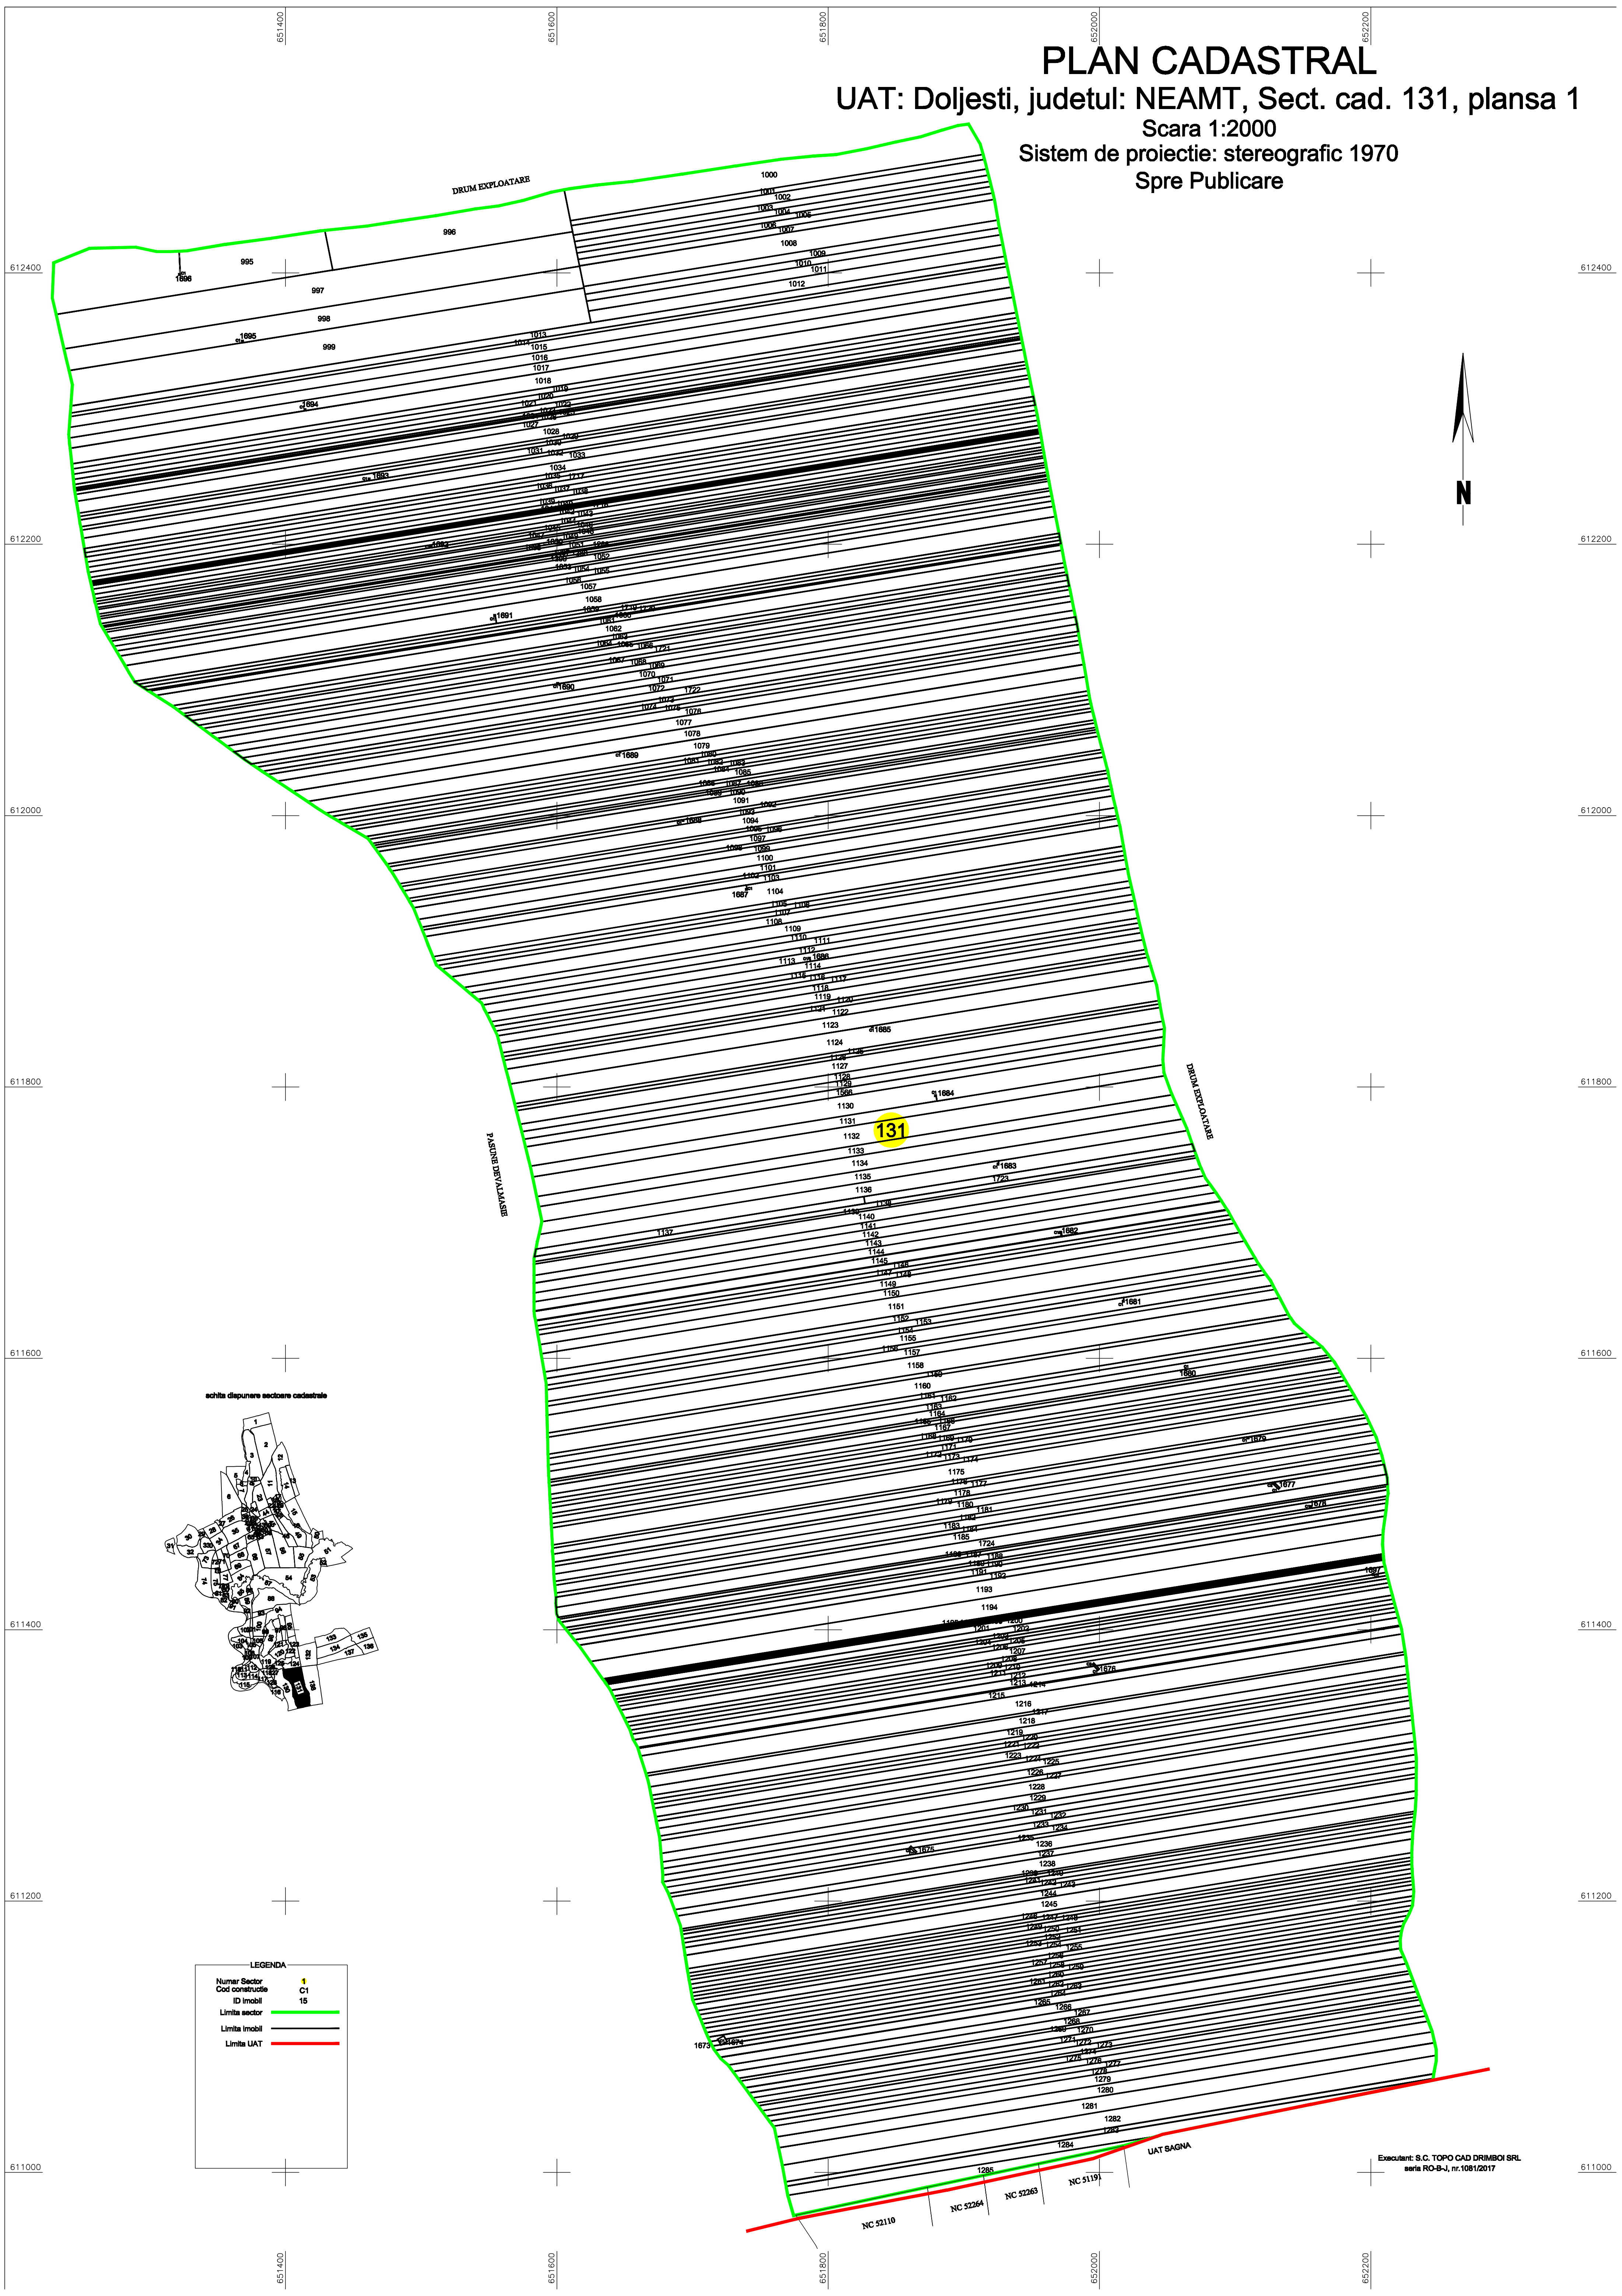

PLAN CADASTRAL

UAT: Doljesti, judetul: NEAMT, Sect. cad. 131, plansa 1
 Scara 1:2000
 Sistem de proiectie: stereografic 1970
 Spre Publicare

LEGENDA

Numar Sector	1
Cod constructie	C1
ID Imobil	15
Limita sector	
Limita Imobil	
Limita UAT	