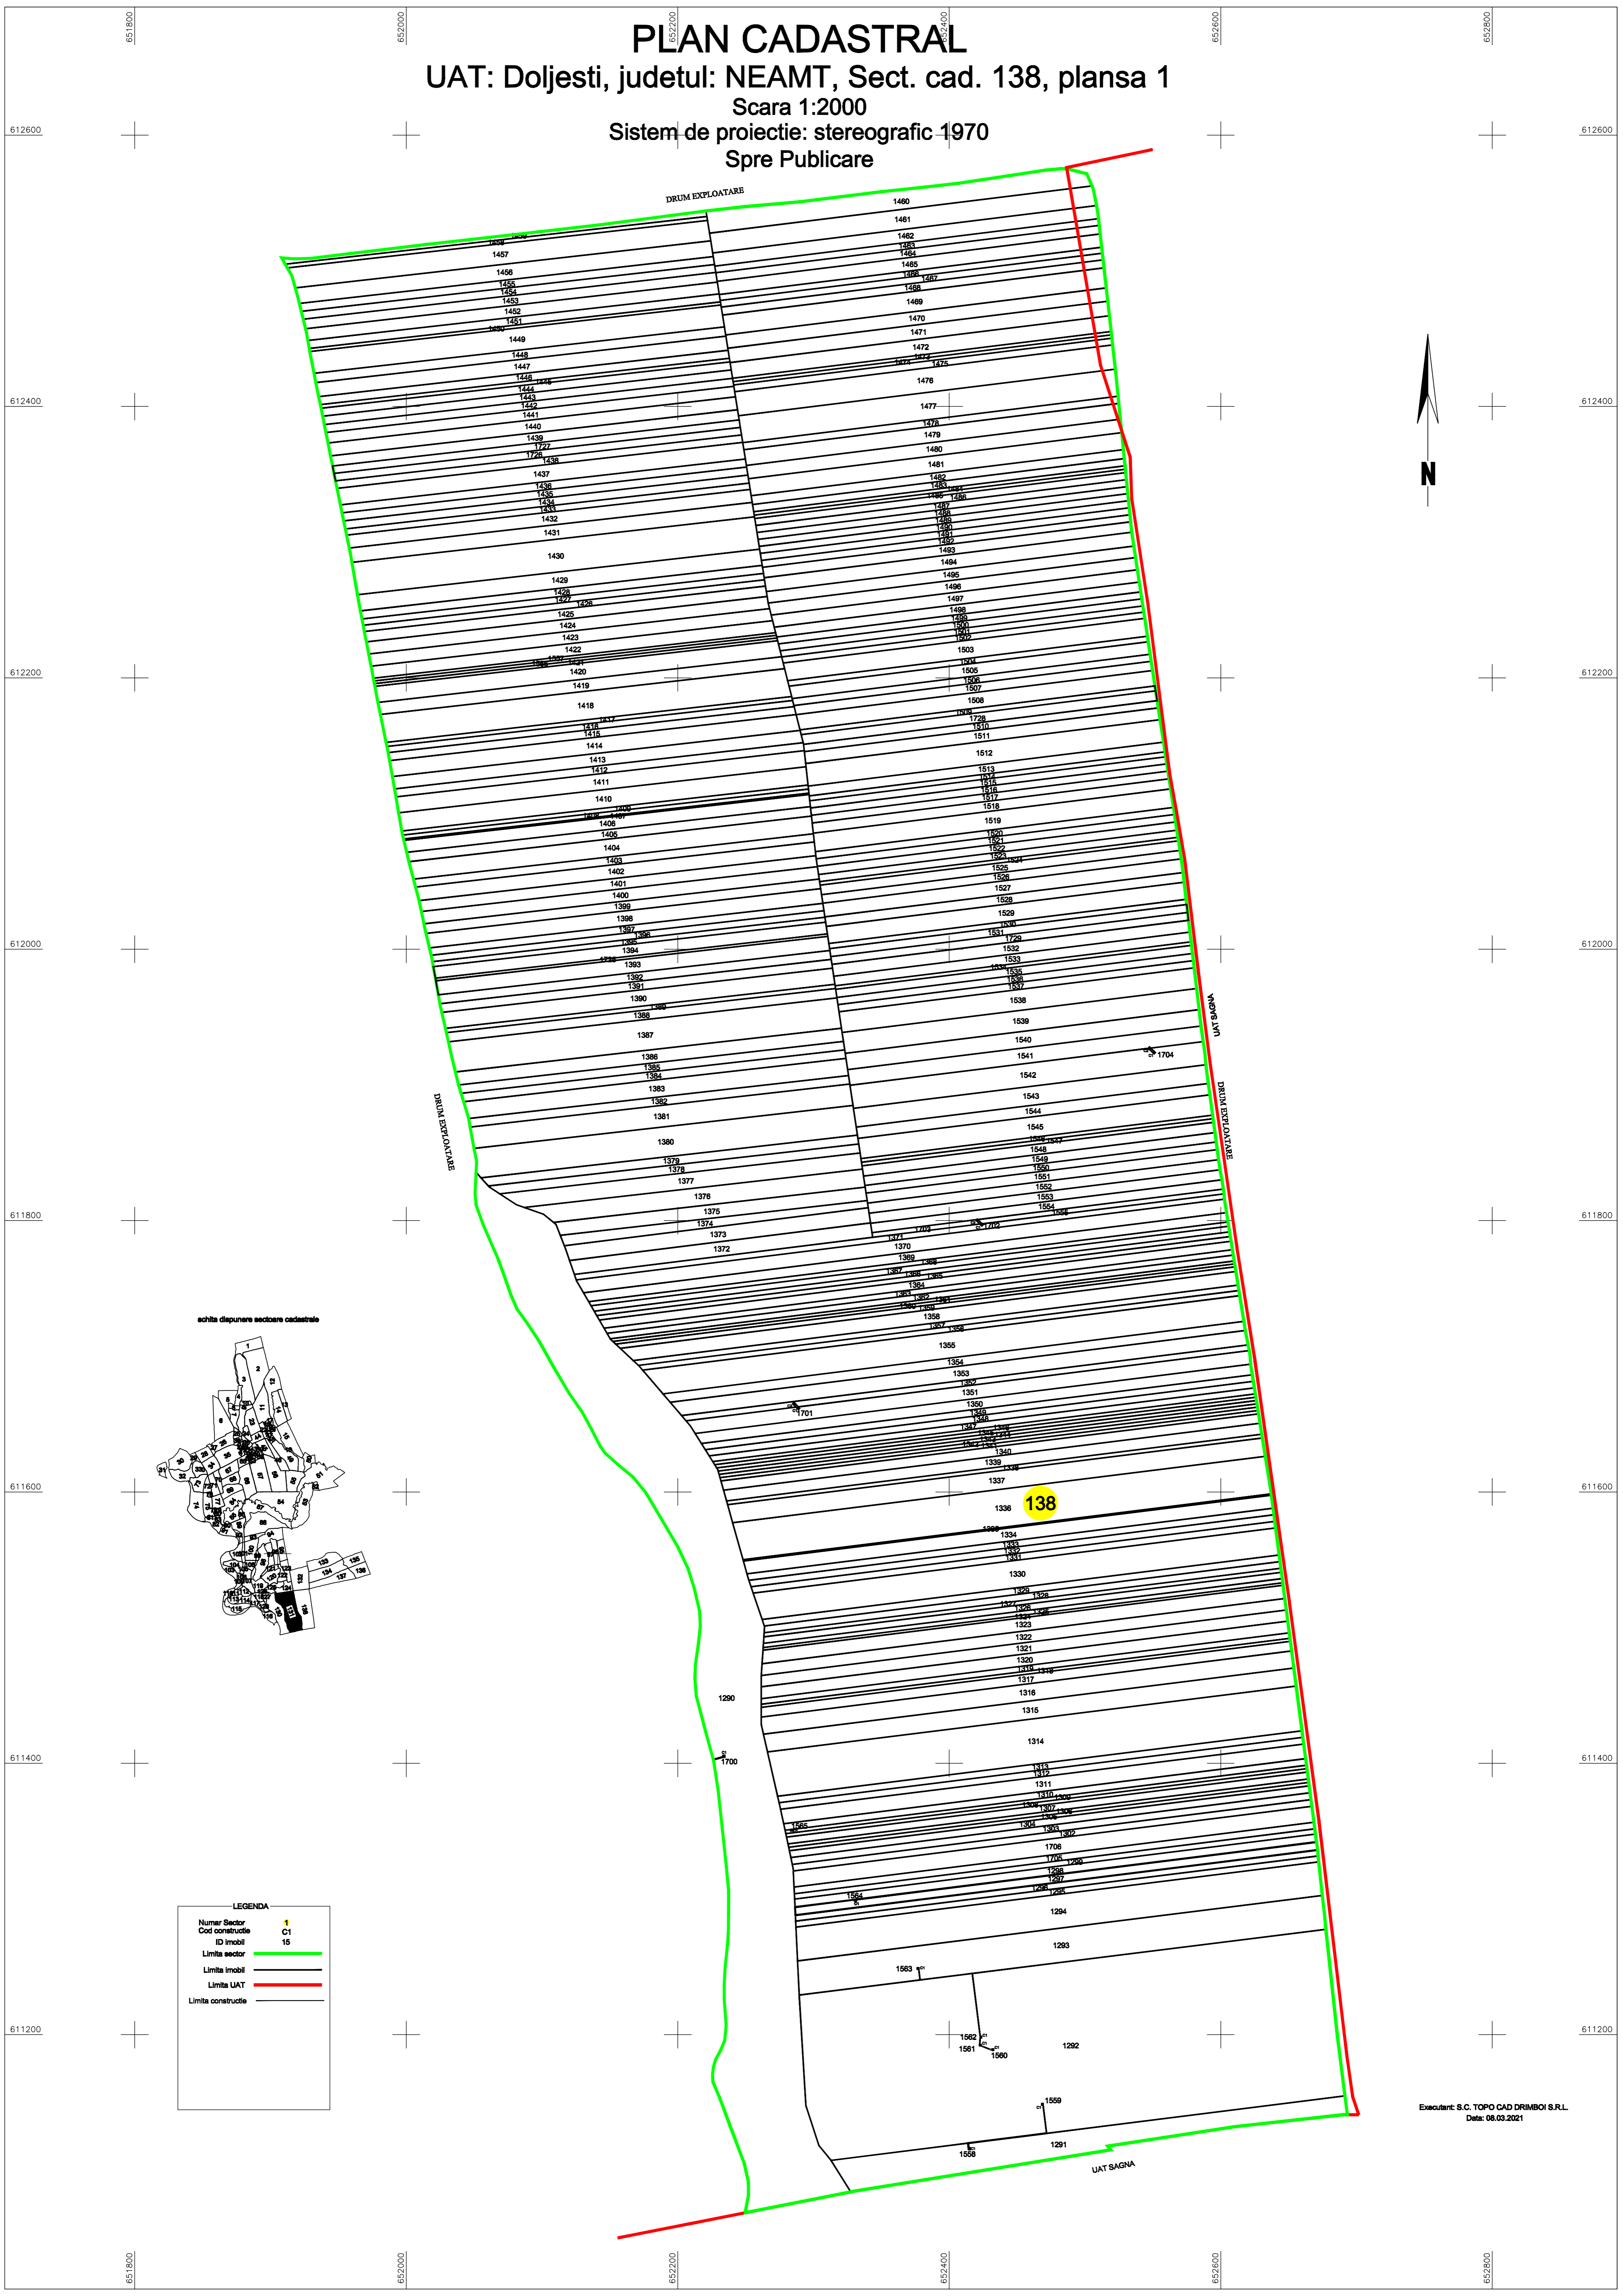

PLAN CADASTRAL
UAT: Doljesti, judetul: NEAMT, Sect. cad. 138, plansa 1
Scara 1:2000
Sistem de proiectie: stereografic 1970
Spre Publicare

achiziție dispunere secțiune cadastrale

LEGENDA	
Numar Sector	1
Cod constructie	C1
ID Imobil	15
Limita sector	—
Limita Imobil	—
Limita UAT	—
Limita constructie	—