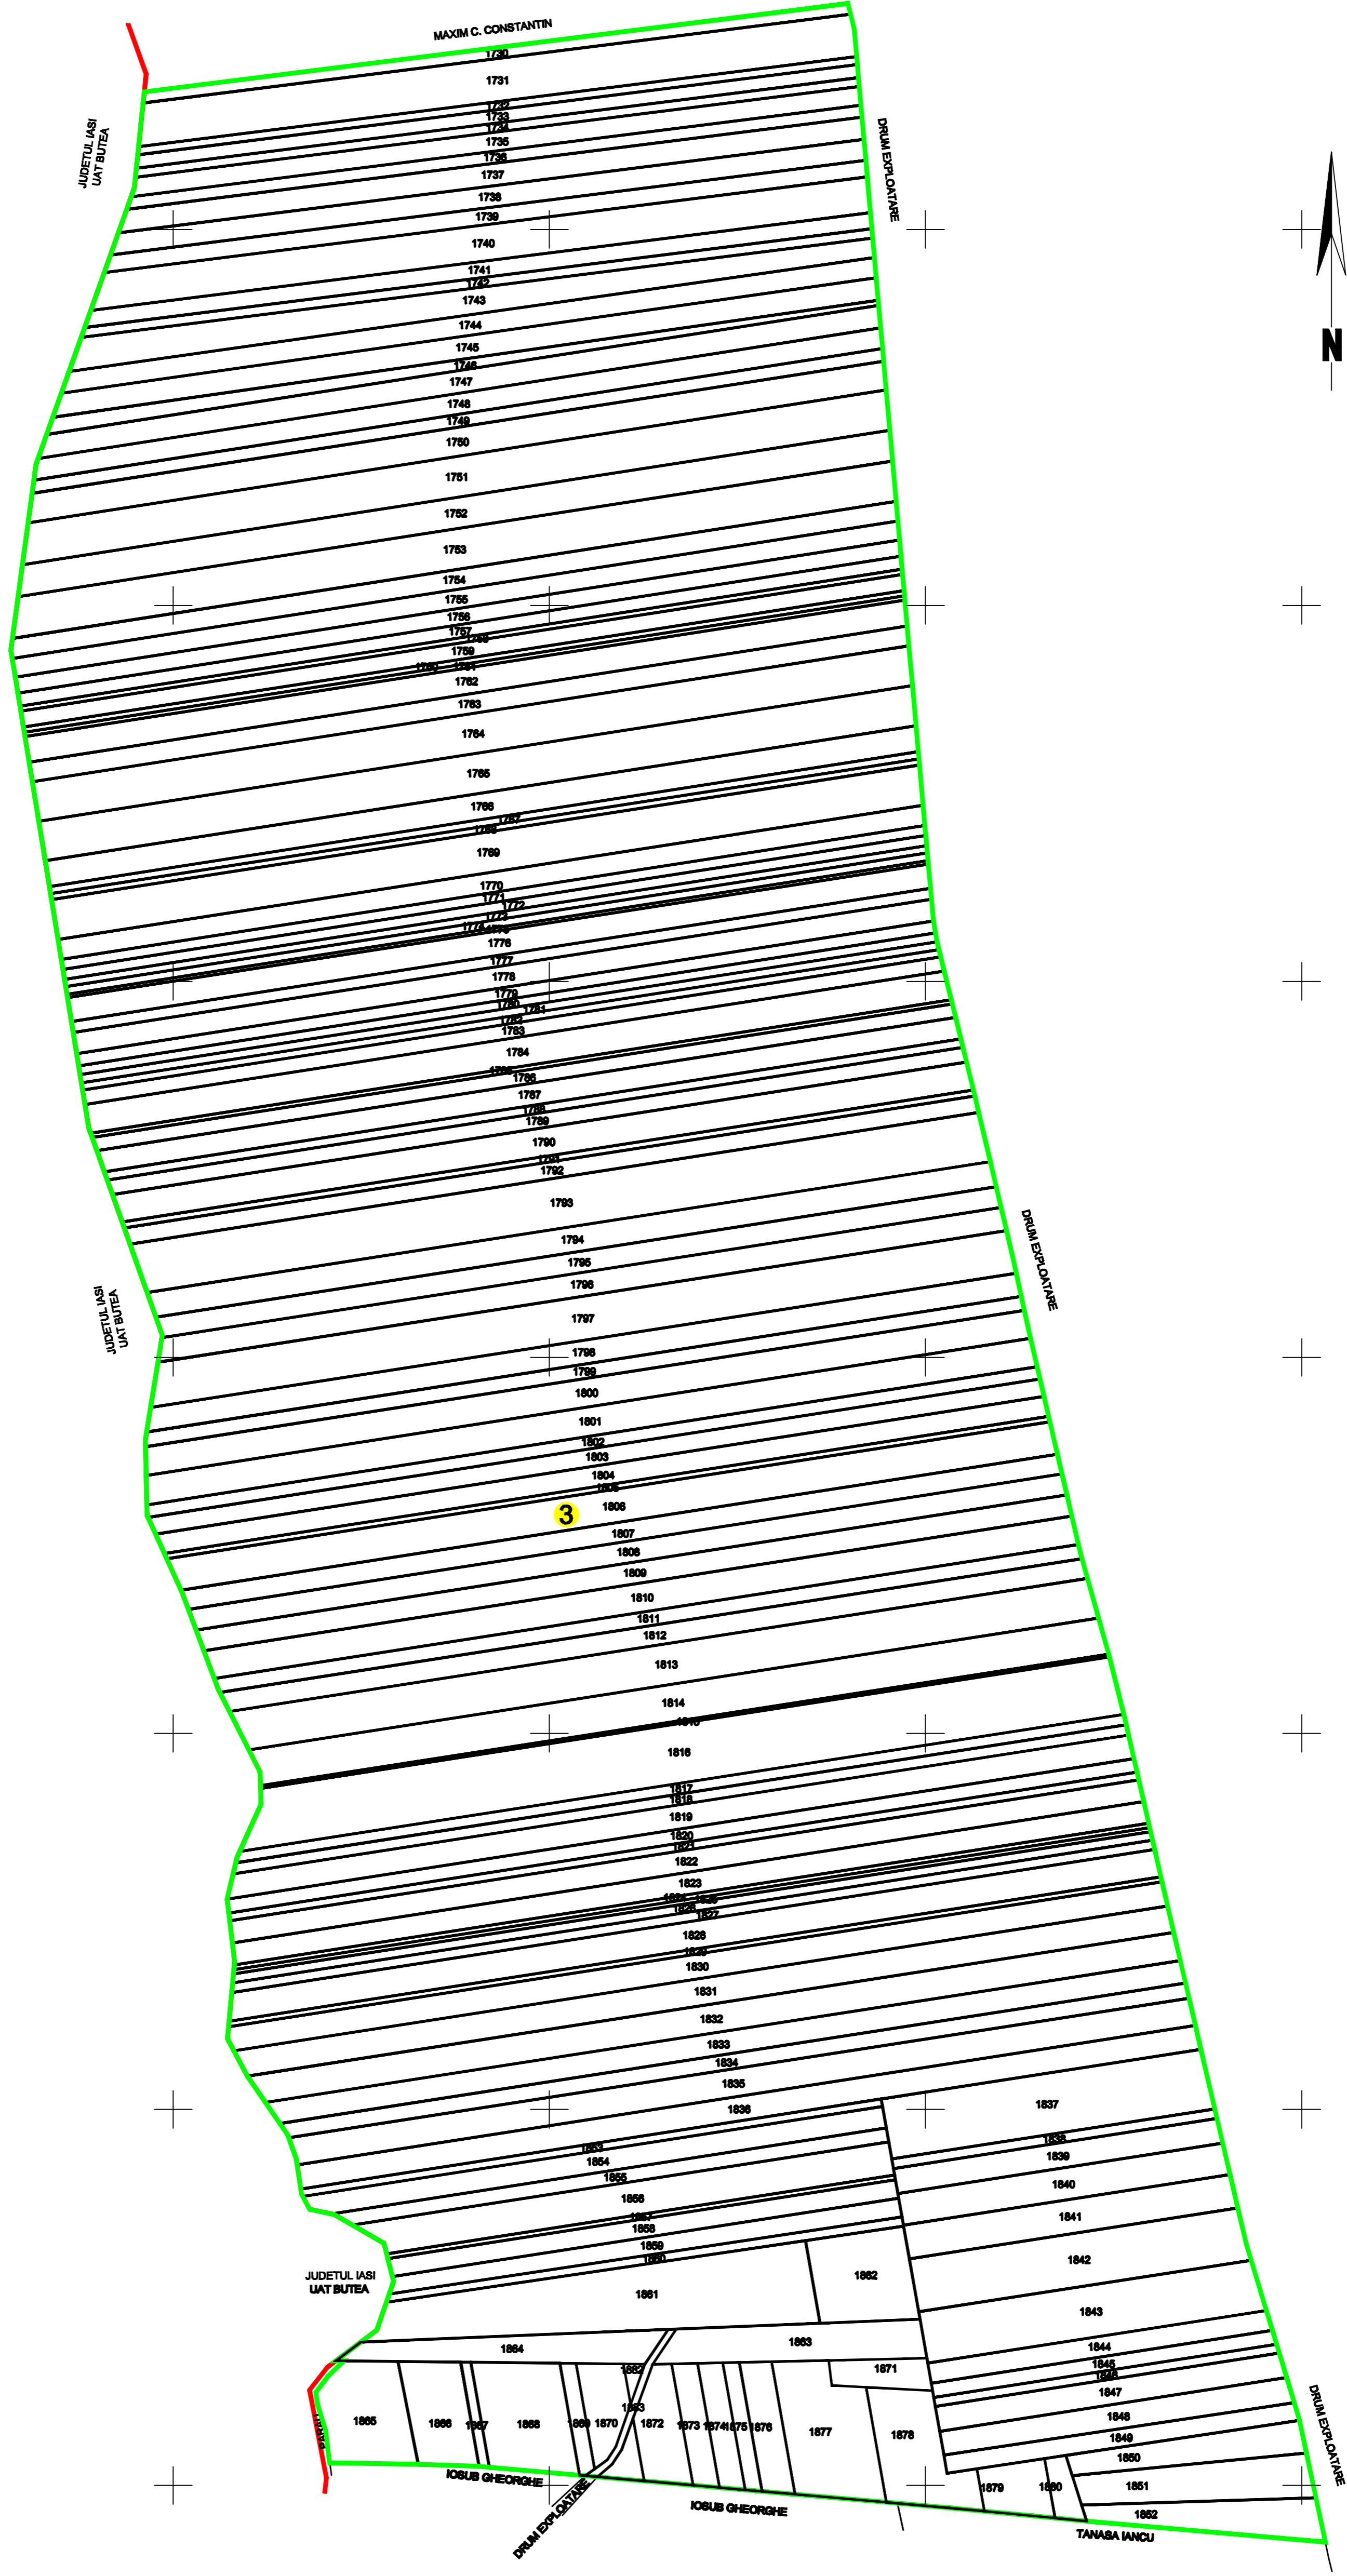

PLAN CADASTRAL

UAT: Doljesti, judetul: NEAMT, Sect. cad. 3, plansa 1

Scara 1:2000
Sistem de proiectie: stereografic 1970
Spre Publicare

LEGENDA

Numar Sector	1
ID Imobil	15
Limita sector	—
Limita Imobil	—
Limita UAT	—