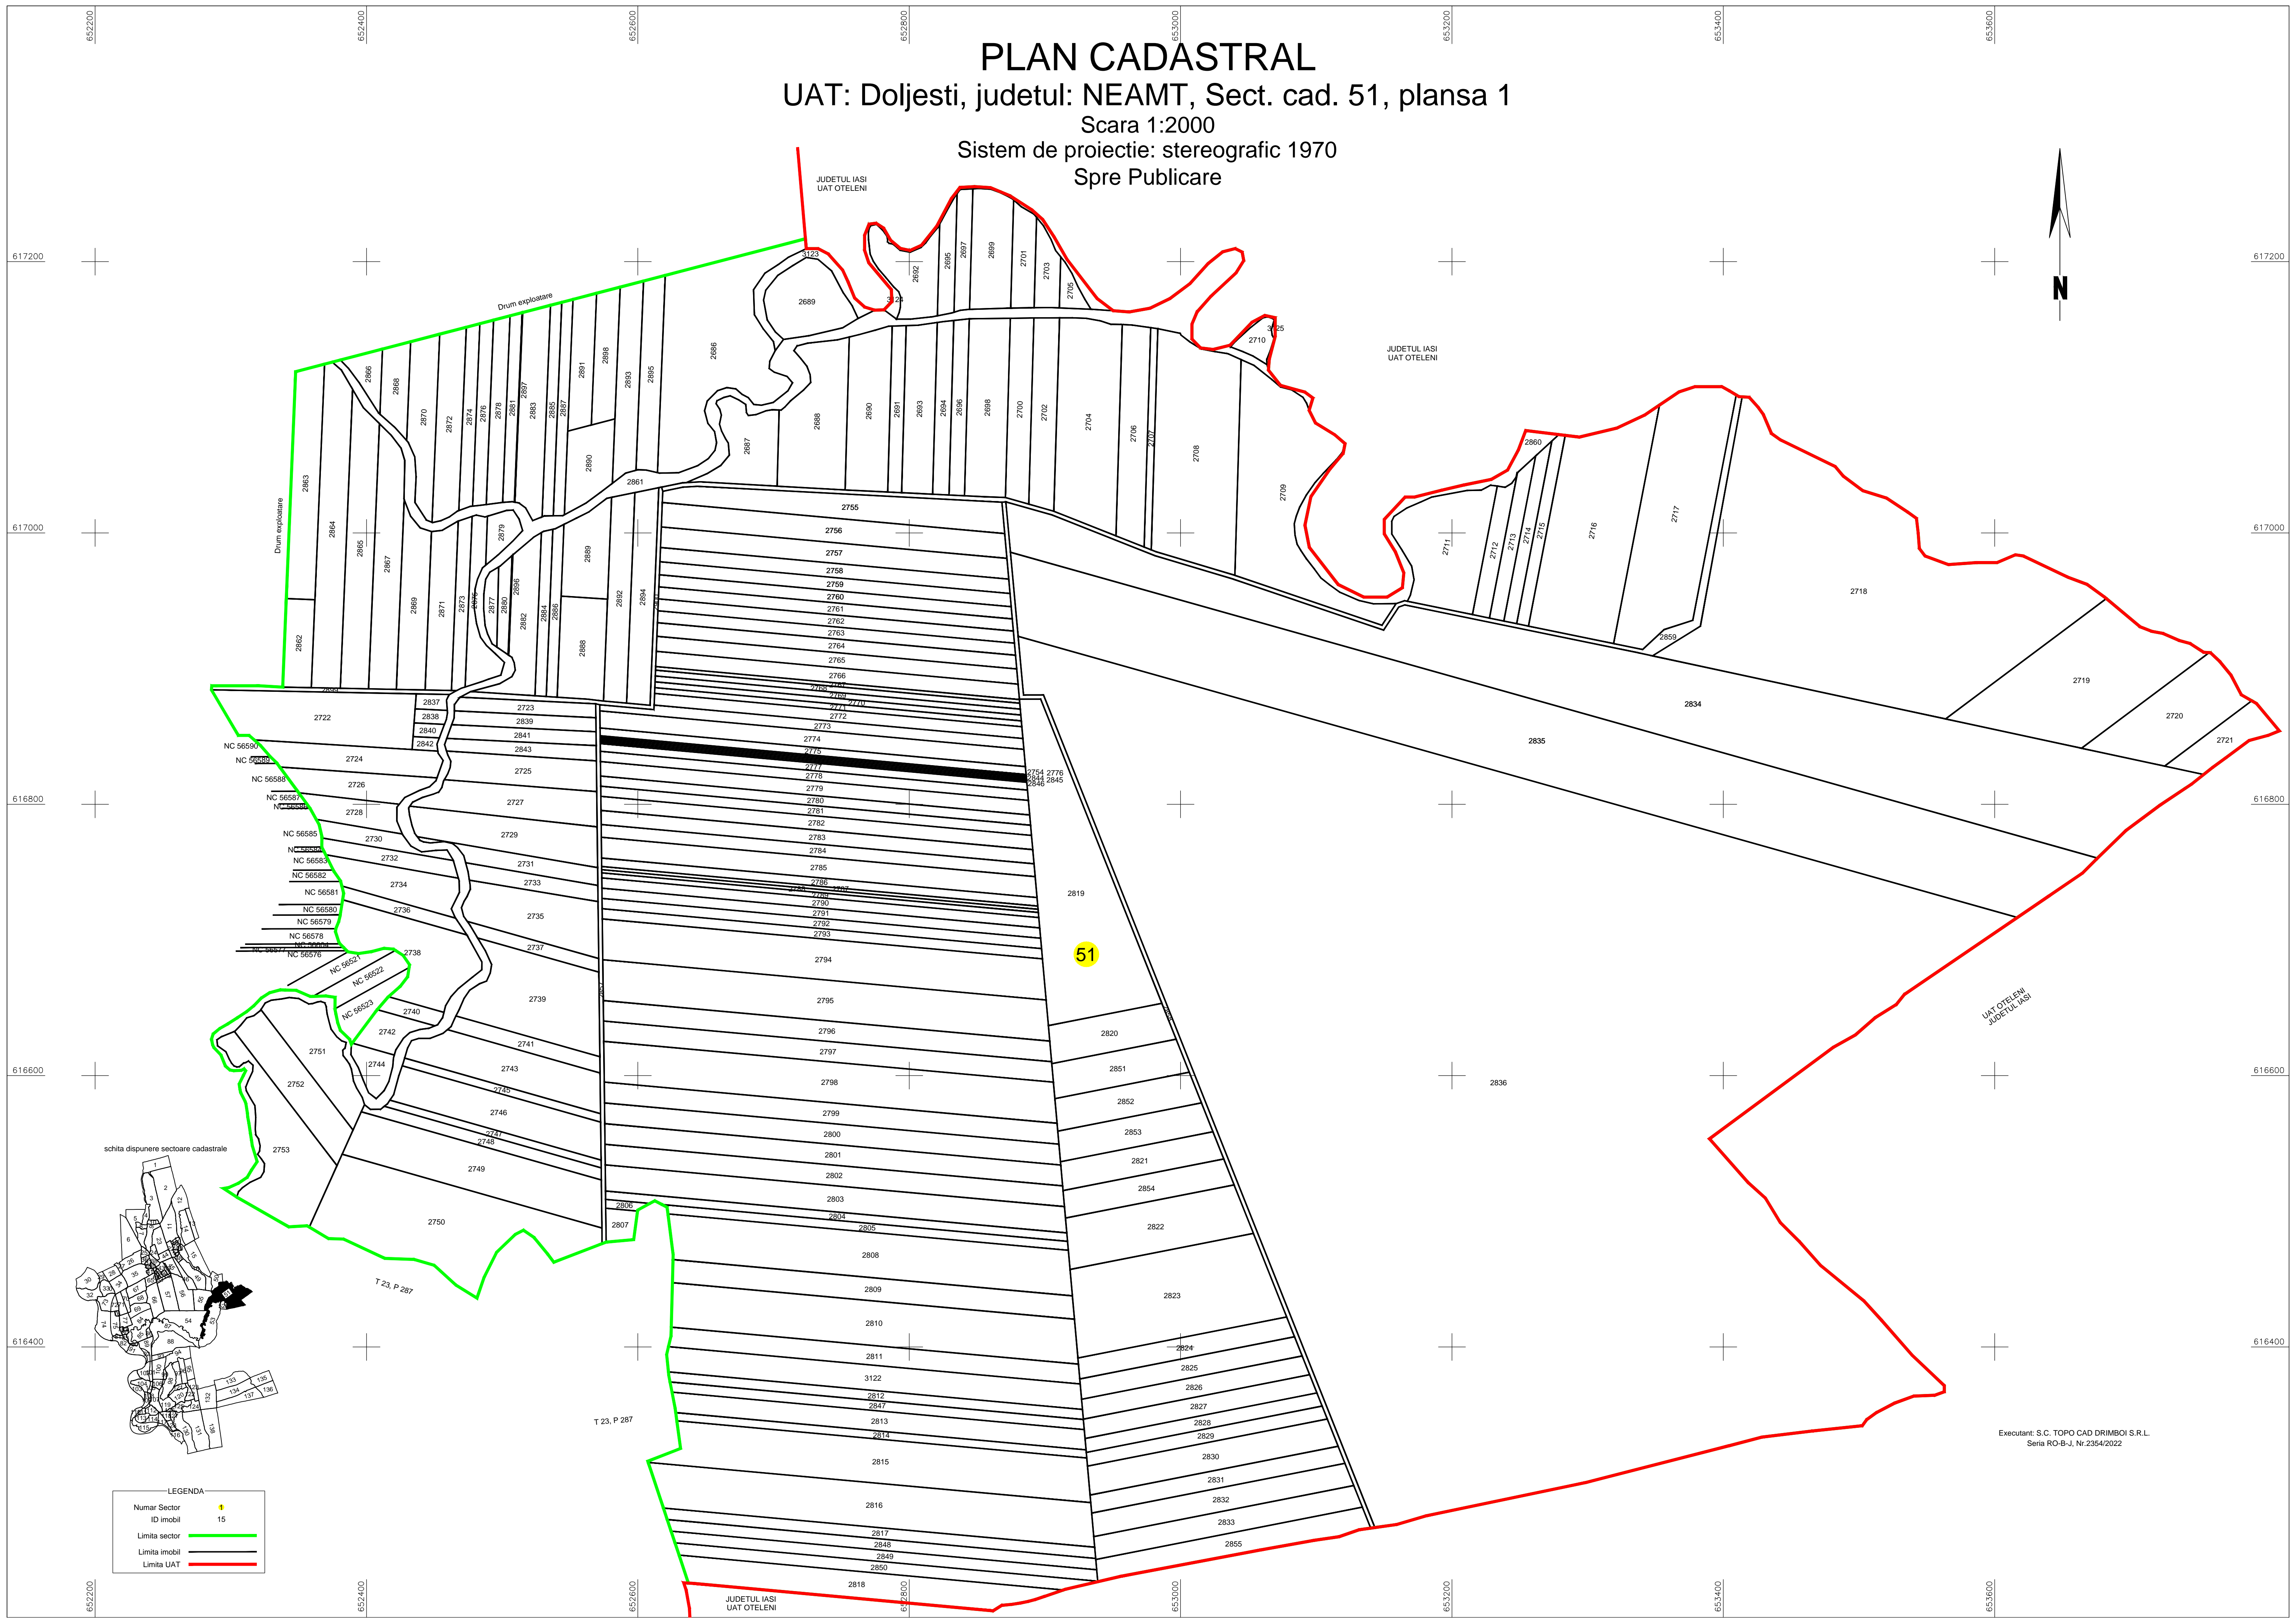

PLAN CADASTRAL

UAT: Doljesti, judetul: NEAMT, Sect. cad. 51, plansa 1

Scara 1:2000

Sistem de proiectie: stereografic 1970

Spre Publicare

LEGENDA

Numar Sector	15
ID imobil	15
Limita sector	
Limita imobil	
Limita UAT