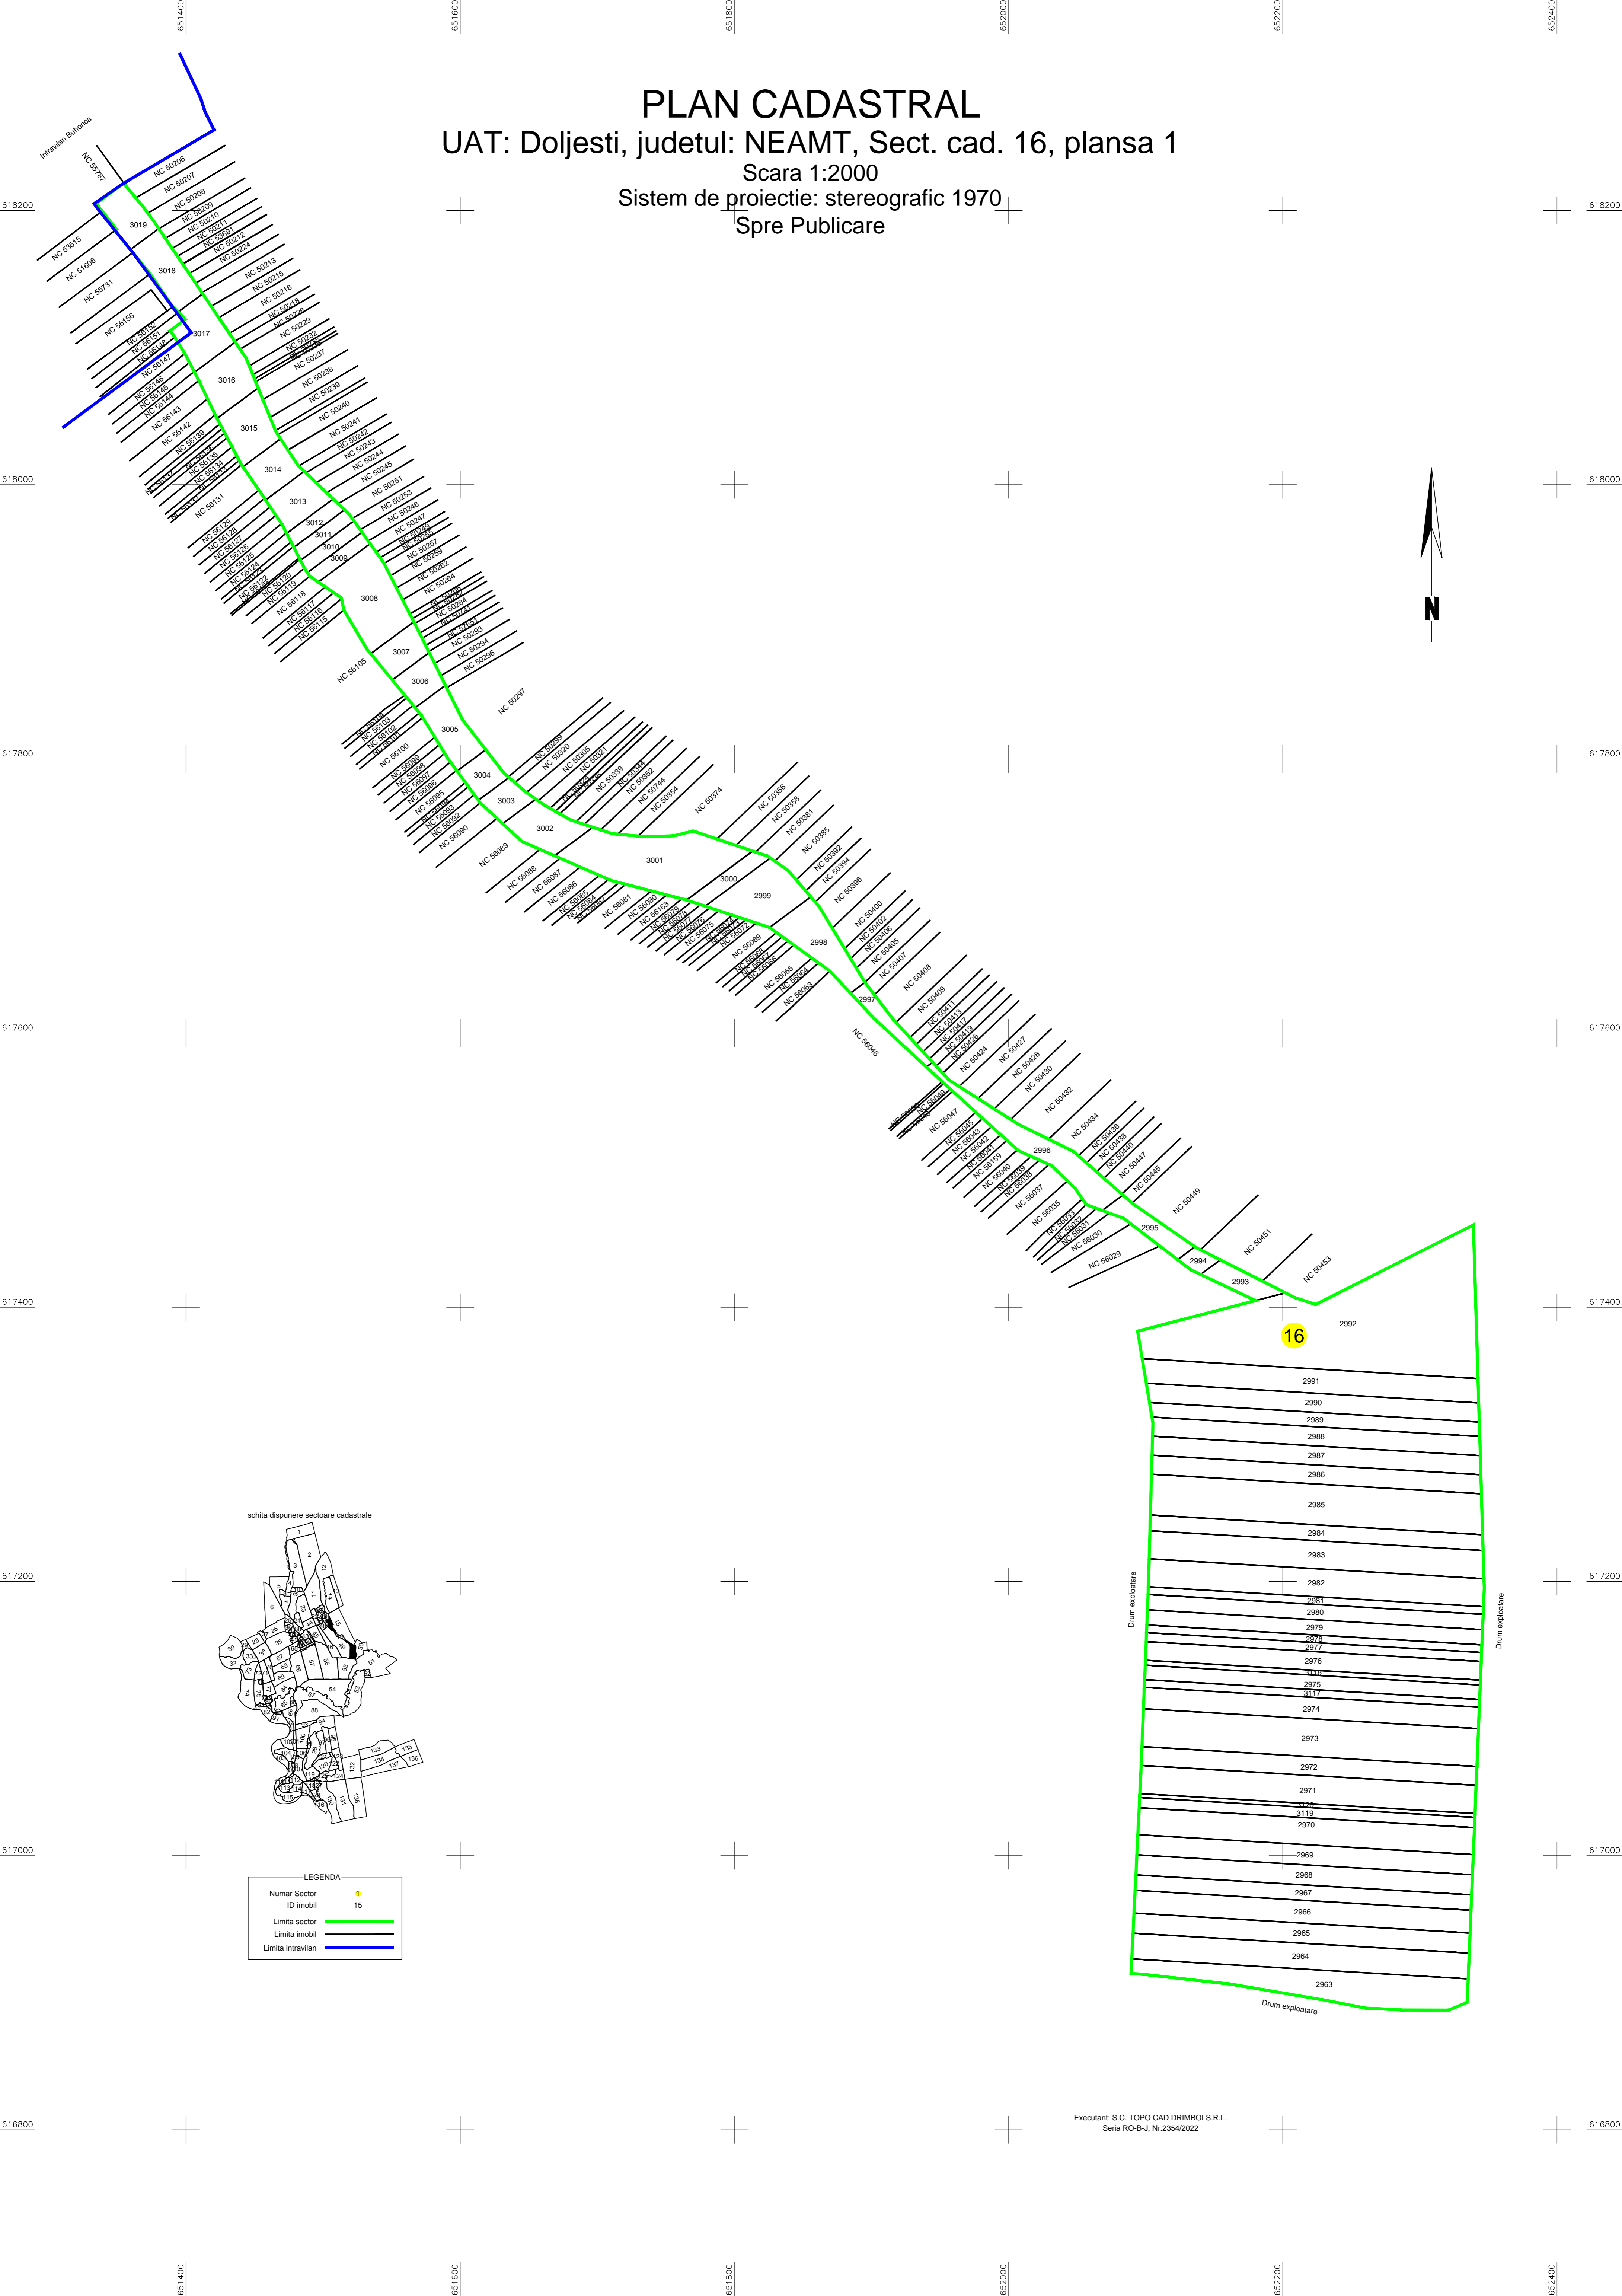

PLAN CADASTRAL

UAT: Doljesti, judetul: NEAMT, Sect. cad. 16, plansa 1

Scara 1:2000
Sistem de proiectie: stereografic 1970
Spre Publicare

LEGENDA

Numar Sector	15
ID imobil	15
Limita sector	—
Limita imobil	—
Limita intravilan	—